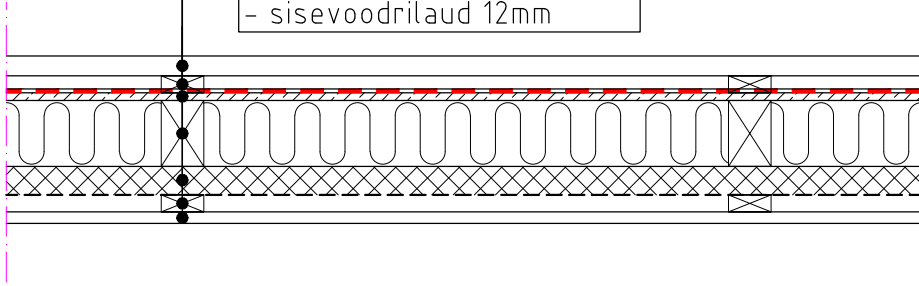

SEIN

- välisvoodrilaud 21mm
- tuulutusliist 18x45
- tuuletõkkekangas
- osb 8mm
- puitkarkass 45x70
- Paroc Extra 66mm
- SPU soojustusplaat 30mm
- distantikliist 18x45
- sisevoodrilaud 12mm

LAGI

- SBS või PVC katusekate
- osb 18mm
- tuulutussliist 18x45
- tuuletõkkekangas
- osb 8mm
- puitkarkass 45x95
- Paroc Extra 100mm
- SPU soojustusplaat 30mm
- distantssliist 18x45
- sisevoodrilaud 12mm

PÕRAND

- keraamiline plaat
- hüdroisolatsioon
- Wedi plaat 12mm
- osb 18mm
- puitkarkass 45x95
- Paroc Extra 100mm
- tuuletõkkekangas
- veekindel vineer 9mm