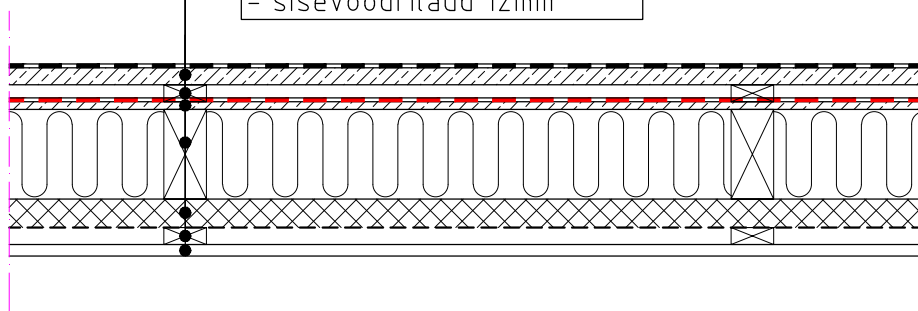

SEIN

- välisvoodrilaud 21mm
- tuulutusliist 18x45
- tuuletõkkekangas
- osb 8mm
- puitkarkass 45x70
- Paroc Extra 66mm
- SPU soojustusplaat 30mm
- distantikliist 18x45
- sisevoodrilaud 12mm

LAGI

- SBS või PVC katusekate
- osb 18mm
- tuulutussliist 18x45
- tuuletõkkekangas
- osb 8mm
- puitkarkass 45x95
- Paroc Extra 100mm
- SPU soojustusplaat 30mm
- distantssliist 18x45
- sisevoodrilaud 12mm

PÕRAND

- keraamiline plaat
- hüdroisolatsioon
- Wedi plaat 12mm
- osb 18mm
- puitkarkass 45x95
- Paroc Extra 100mm
- tuuletõkkekangas
- veekindel vineer 9mm